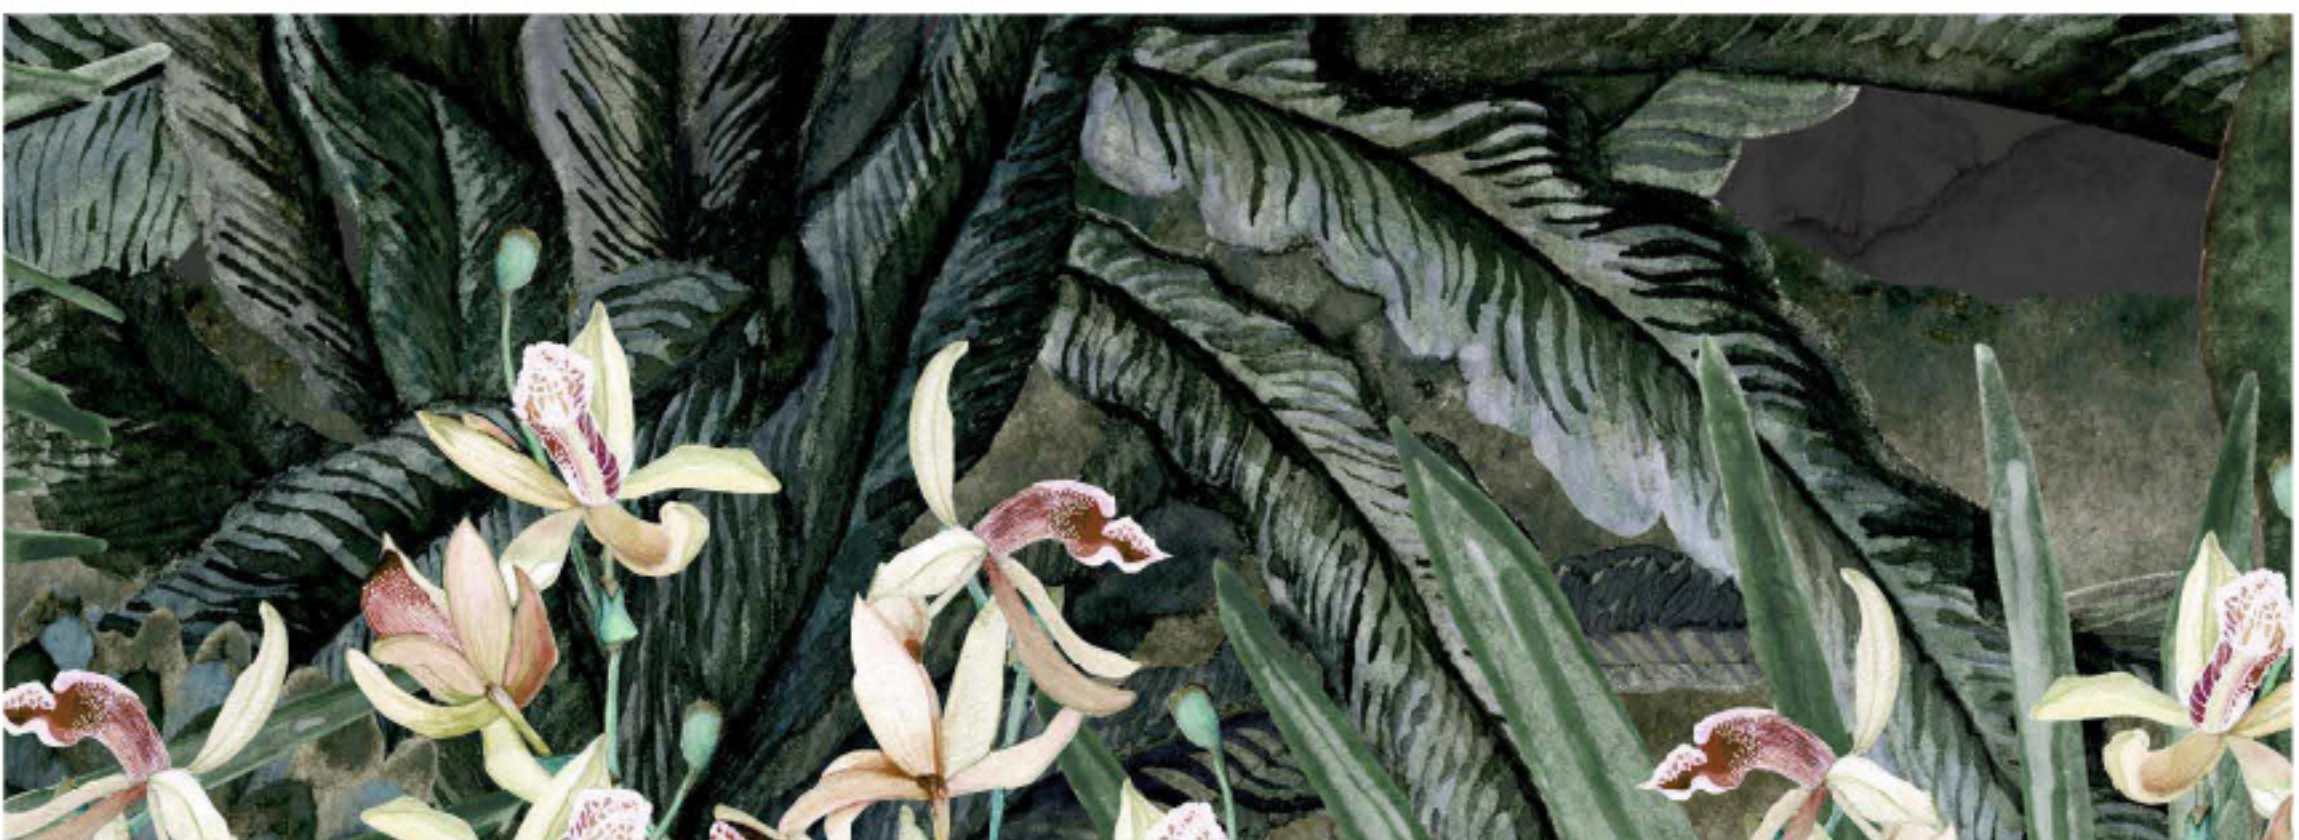

Empapelado Nicaragua - Detalle

CARACTERÍSTICAS:

Resistente a la luz

Rápida colocación

Sin papel base

Tintas ecológicas

Se adhiere con cola p/ empapelar

Producción propia

Lavable c/ paño húmedo con agua

INFORMACIÓN TÉCNICA:

Material: Compuesto de una capa inferior de papel y cubierta vinílica simil engomado.

Medida final: Se cotiza por m2. Se realiza en paños con el alto de la pared a cubrir.

Se sugiere que sea sobre paredes con pintura mate.